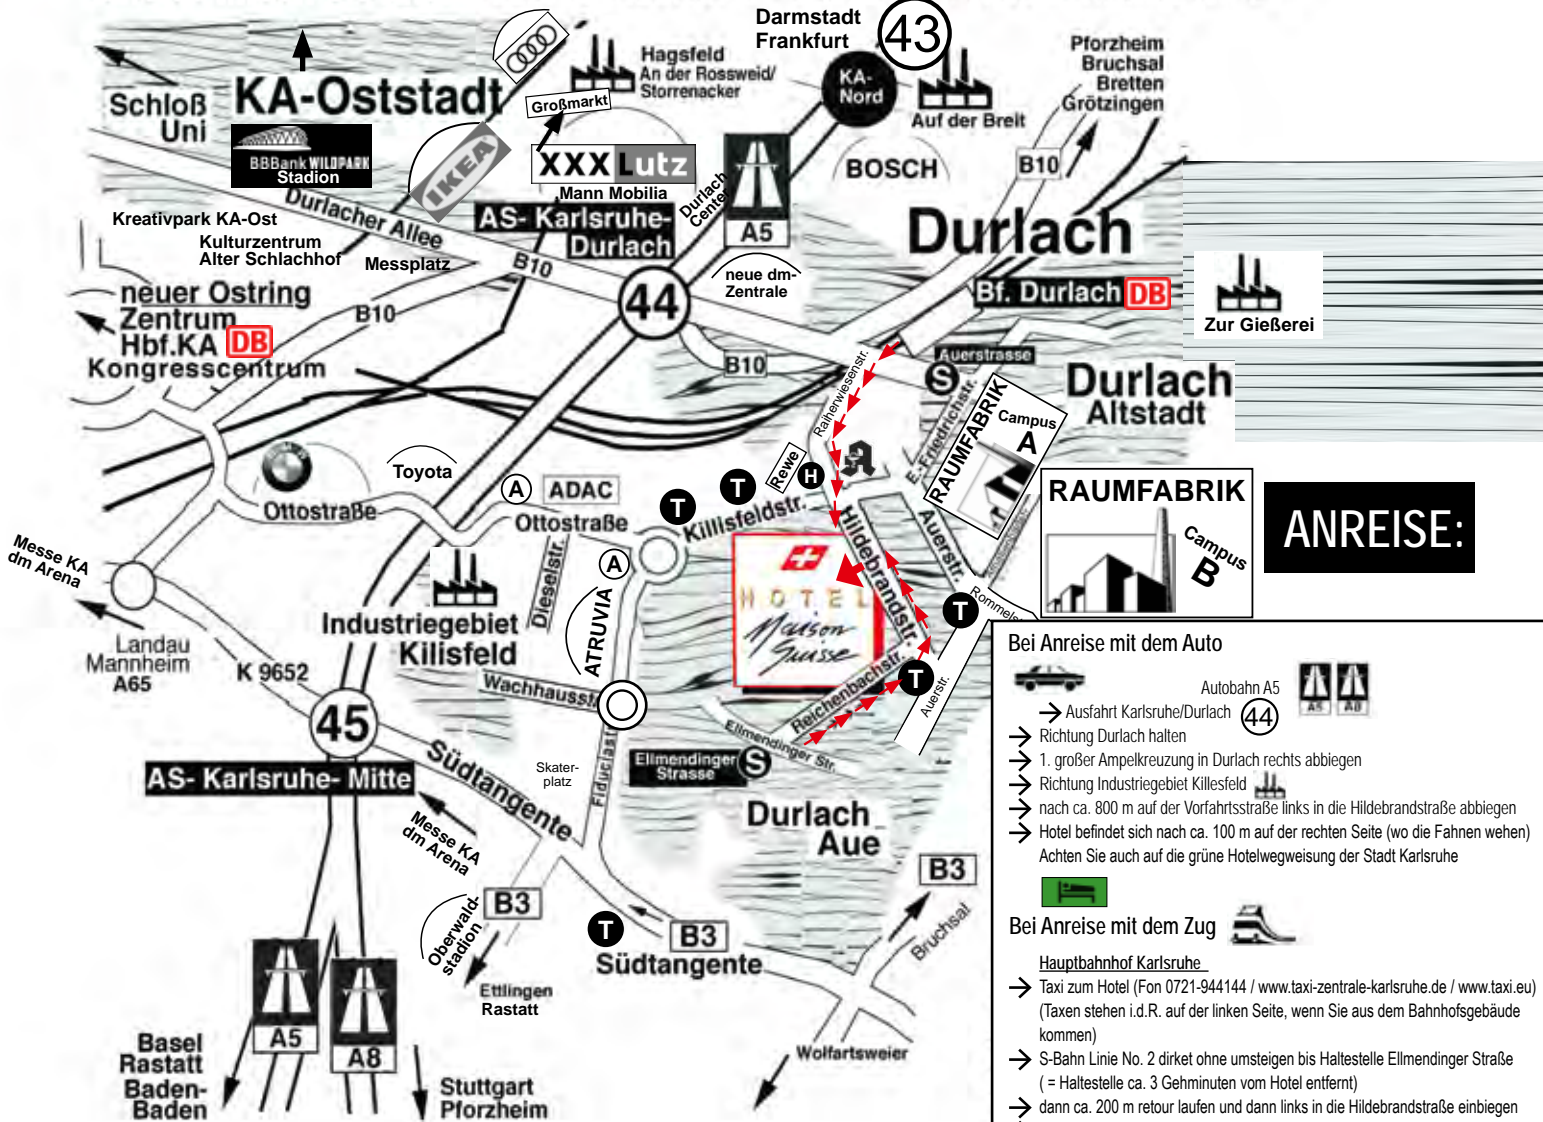

ANREISE:

Bei Anreise mit dem Auto

- Autobahn A5
- Ausfahrt Karlsruhe/Durlach (44)
- Richtung Durlach halten
- 1. großer Ampelkreuzung in Durlach rechts abbiegen
- Richtung Industriegebiet Killesfeld
- nach ca. 800 m auf der Vorfahrtsstraße links in die Hildebrandstraße abbiegen
- Hotel befindet sich nach ca. 100 m auf der rechten Seite (wo die Fahnen wehen)
- Achten Sie auch auf die grüne Hotelwegweisung der Stadt Karlsruhe

Bahnhof Durlach

- Taxi zum Hotel (Fon 0721-944144 / www.taxi-zentrale-karlsruhe.de / www.taxi.eu) (Taxen stehen i.d.R. vor dem Bahnhofsgebäude) oder Bus bis Raihewiesenstraße / Rewe (= Haltestelle 150 m vom Hotel)
- dann über die davor liegende große Kreuzung geradeaus drüber laufen in die Hildebrandstraße
- Hotel befindet sich nach ca. 150 m auf der rechten Seite (wo die Fahnen wehen)
- oder S-Bahn Linie No. 2 von Haltestelle Auerstraße/Dr. Willmar Schwabe (oberhalb des Busbahnhofs an der Durlacher Allee bis Haltestelle Ellmendinger Straße (= Haltestelle ca. 3 Gehminuten vom Hotel entfernt)
- dann ca. 200 m retour laufen und dann links in die Hildebrandstraße einbiegen
- Hotel befindet sich nach ca. 100 m auf der linken Seite (wo die Fahnen wehen)

Bei Anreise mit dem Flugzeug

- Straßburg (80 km)
- Stuttgart (80 km)
- Frankfurt (110 km)
- Baden-Airport Rheinmünster Söllingen (35 km) auch für kleine Privatjets

- T** = Tankstelle
- S** = S-Bahn / Straßenbahn Haltestelle
- A** = Autovermietung
- H** = Bushaltestelle
- → = Fußweg von S-Bahnhaltestelle zum Hotel
- → = Fußweg von Bahnhof Durlach zum Hotel