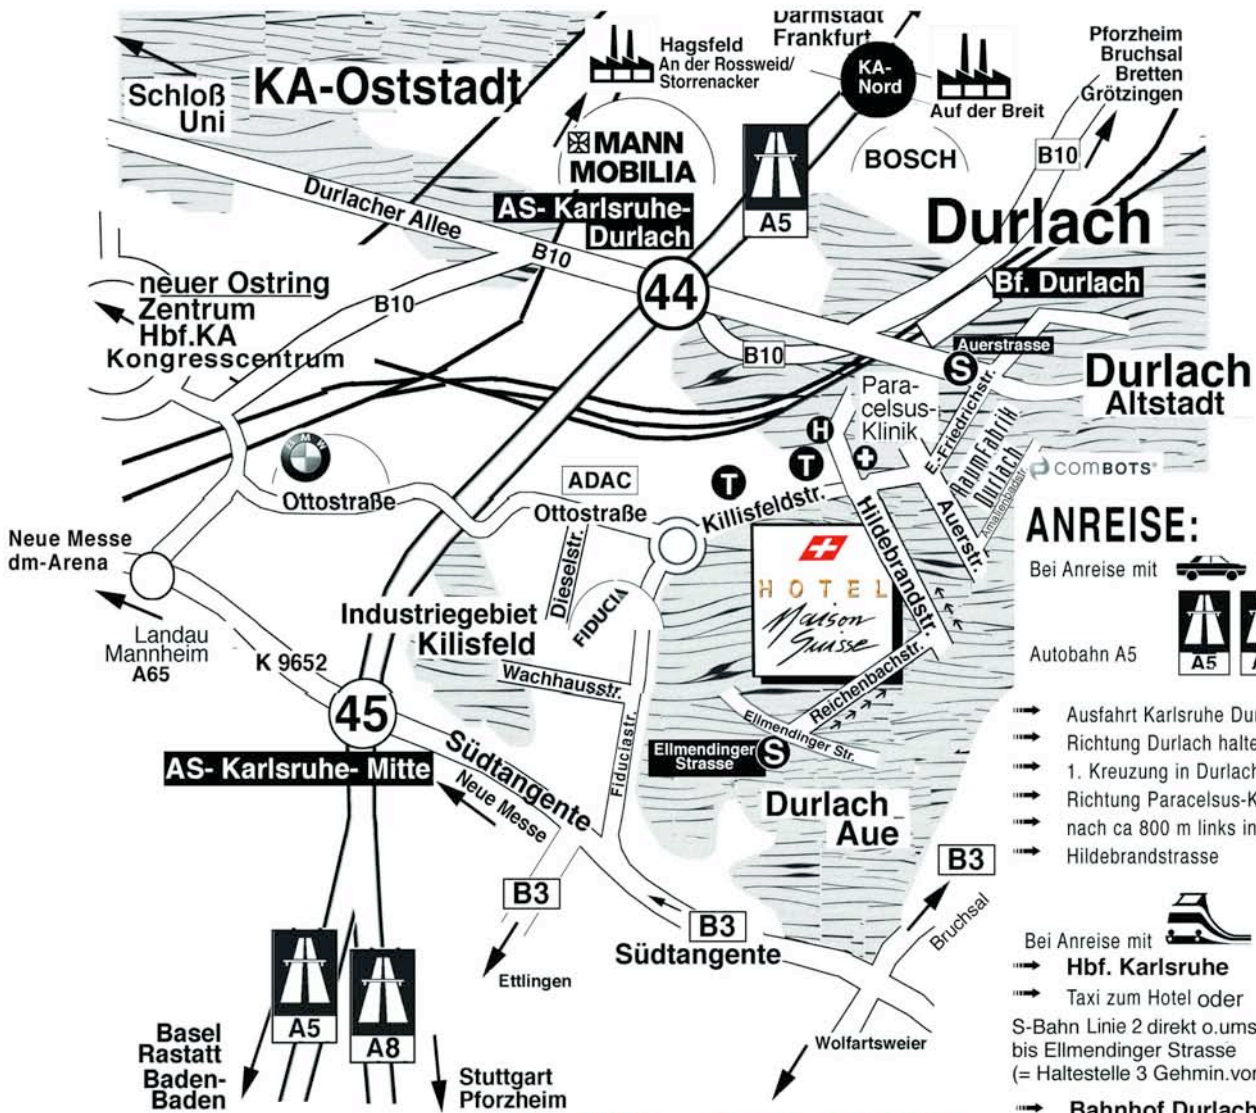

ANREISE:

Bei Anreise mit

Autobahn A5

- Ausfahrt Karlsruhe Durlach
- Richtung Durlach halten
- 1. Kreuzung in Durlach rechts
- Richtung Paracelsus-Klinik nach ca 800 m links in die Hildebrandstrasse

Bei Anreise mit

- **Hbf. Karlsruhe**
- Taxi zum Hotel oder S-Bahn Linie 2 direkt o.umsteigen bis Ellmendinger Strasse (= Haltestelle 3 Gehmin.vom Hotel)
- **Bahnhof Durlach**
- Taxi zum Hotel o. Bus bis Paracelsus Klinik (= Haltestelle 150m v. Hotel) oder S-Bahn Linie 2 von Auerstrasse bis Ellmendinger Strasse (= Haltestelle 3 Gehmin.vom Hotel)

Bei Anreise mit

- Strassburg (80km)
- Stuttgart (80km)
- Frankfurt (110km)
- Baden-Airport
- Rheinmünster Söllingen (35km) auch für kleine Privatjets

Weghilfe: 0721-406048

Herzlich willkommen!
Eine gute Fahrt wünscht Ihnen
das *Maison Suisse*
- Team

*die kleine, feine Adresse
am Rande der Stadt*